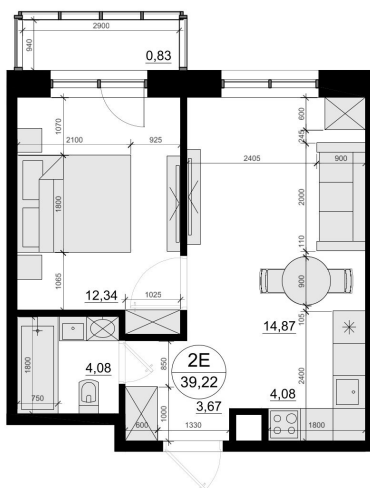

Номер: 100

Студия 39.22 м²

Отсканируйте QR-код
и смотрите на сайте
олива-дом.рф

11 285 000 руб.

В ипотеку от 40 490 руб.

Чистовая отделка

С балконом

Корпус	Семейный дом Олива	Этаж	6
Секция	3	Сдача	2 кв. 2026

21.11.2024, 21:48

Не является публичной офертой, цена может быть скорректирована. Информация взята с сайта «олива-дом.рф»

На этаже 6

Студия 39.22 м²

21.11.2024, 21:48

Не является публичной офертой, цена может быть скорректирована. Информация взята с сайта «олива-дом.рф»