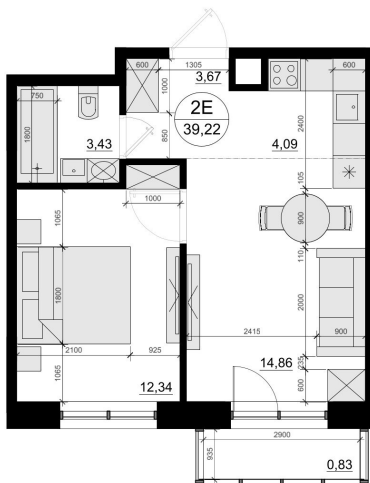

Номер: 131

Студия 39.22 м²

Отсканируйте QR-код
и смотрите на сайте
олива-дом.рф

11 310 000 руб.

В ипотеку от 40 579 руб.

Чистовая отделка

С балконом

Корпус	Семейный дом Олива	Этаж	4
Секция	4	Сдача	2 кв. 2026

21.11.2024, 21:27

Не является публичной офертой, цена может быть скорректирована. Информация взята с сайта «олива-дом.рф»

На этаже 4

Студия 39.22 м²

21.11.2024, 21:27

Не является публичной офертой, цена может быть скорректирована. Информация взята с сайта «олива-дом.рф»